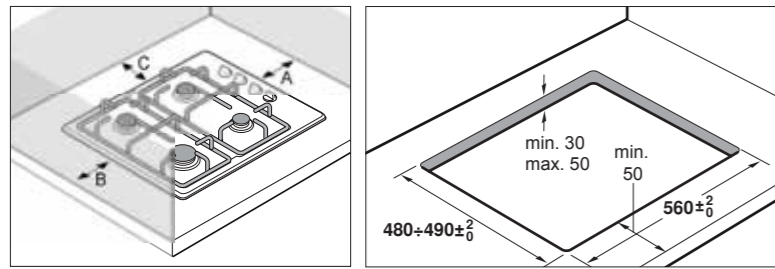

DİKKAT!

Cihaz A ve B yüzeylerinin her ikisinin de bulunduğu bir alana kurulmamalıdır. Sağdan düğmeli ocaklar için geçerlidir.

ANKASTRE OCAK ARKA/YAN DUVAR VE TEZGÂH ÖN MESAFELERİ

Ankastre elektrikli ocakların tezgâh kesim yerlerinin asgari mesafeleri aşağıda belirtildiği gibi olmalıdır.

- Arka duvarla mesafe en az 5 cm
- Yan duvarla (sağ ya da sol) mesafe en az 9 cm
- Tezgâh ön kenarıyla mesafe 5 cm

Arka mesafe duvarın kaplanmış yüzeyinden itibaren kesim yerine kadar alınmaktadır. Süpürgelik yüksekliği 7 cm'i geçtiğinde duvar kaplaması olarak kabul edilir ve mesafe süpürgelikten itibaren alınır.