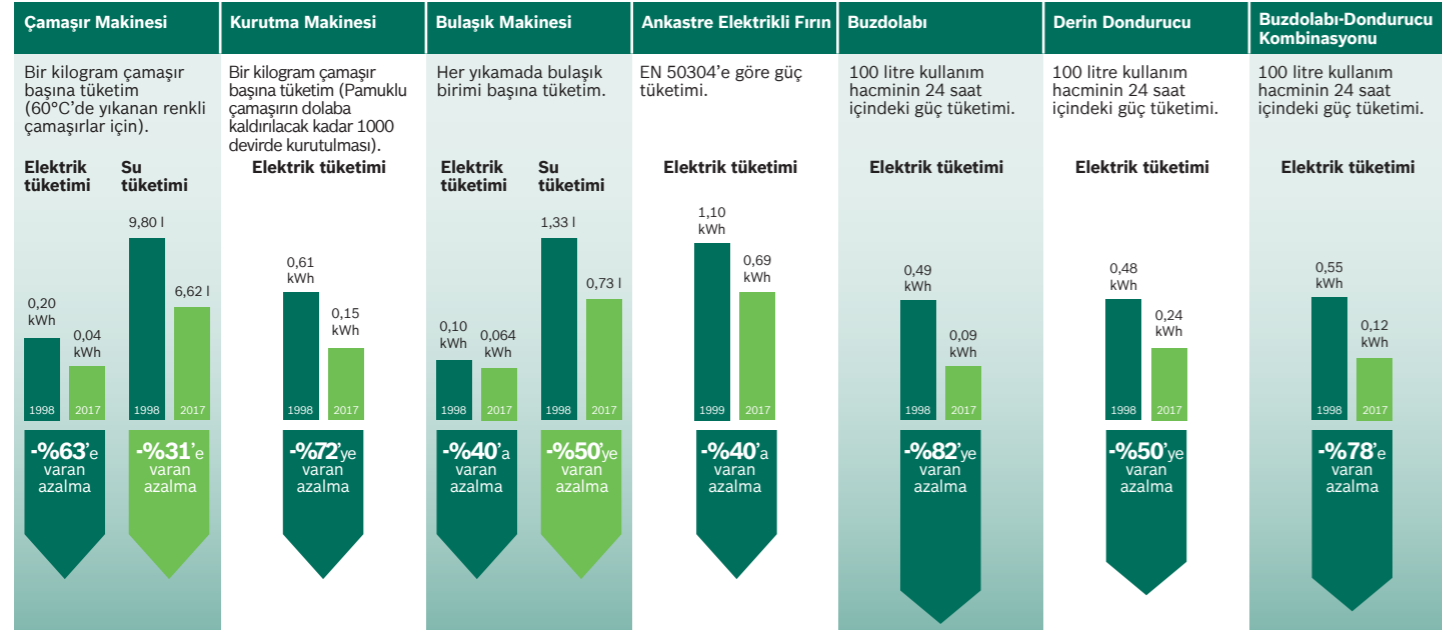

1998-2017 yıllarında Bosch ürünlerinde enerji ve su tüketim oranları karşılaştırma tablosu

Yukarıdaki tabloda yer alan veriler; 2017 model Bosch cihazların standart programa göre elde edilen tüketim değerleriyle 1998 ve 1999 yılına ait benzer Bosch modellerin tüketim değerlerinin karşılaştırılmasıyla ulaşılmıştır. Bu tabloda yer alan 2017 model cihazlar şunlardır: WAY 287X2 TR kodlu çamaşır makinesi, WTY 88860 TR kodlu kurutma makinesi, SMI 88TS06 T kodlu bulaşık makinesi, KGN 56HI40 N kodlu buzdolabı, GSN 54AW30 kodlu derin dondurucu, KSV 36VI30 N kodlu buzdolabı, HBG 635BS1 kodlu elektrikli fırın.