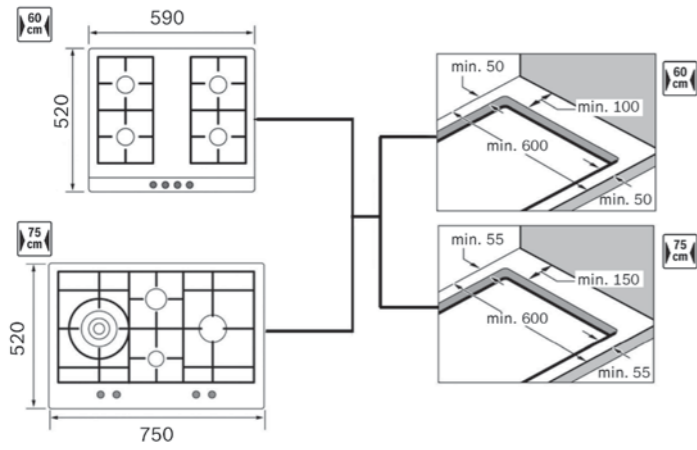

ANKASTRE OCAK ARKA/YAN DUVAR VE TEZGÂH ÖN MESAFELERİ

Ankastre gazlı ocakların tezgâh kesim yerlerinin asgari mesafeleri aşağıda belirtildiği gibi olmalıdır.

60 cm

- Arka duvarla mesafe 5 cm
- Yan duvarla (sağ ya da sol) mesafe 10 cm

75 cm

- Arka duvarla mesafe 5,5 cm
- Yan duvarla (sağ ya da sol) mesafe 15 cm

Arka mesafe duvarın kaplanmış yüzeyinden itibaren kesim yerine kadar alınmaktadır. Süpürgelik yüksekliği 7 cm'i geçtiğinde duvar kaplaması olarak kabul edilir ve mesafe süpürgelikten itibaren alınır.

DİKKAT!

Bu ölçüler temsili olup her cihaz tipine göre farklılık gösterebilir. Bu nedenle doğru mesafeleri belirlemek için ürün kataloğuna, internet sitelerindeki teknik çizimlere ya da montaj kılavuzuna bakılmalıdır.

Cihaz tipi	Minimum mesafe A (mm)	Minimum mesafe B (mm)	Minimum mesafe C (mm)
Cam ocak tablalı ürünler	100	60	50
Çelik / Emaye ocak tablalı ürünler	100	80	50

Ankastre ocağın kurulumu esnasında yukarıdaki tabloda verilen ölçülere uyulmalıdır.

Bilgi: Yukarıdaki tablo değerlerini cihazınızın tipine göre dikkate alınız.