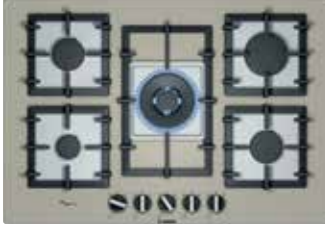

Ölçüler (mm)

- Cihaz ölçüsü (GxD): 752 x 520
- Dolap ölçüsü (GxD): 560 x 480-490

Serie|8

► Serie|6

Serie|4

Serie|2

PPQ 7A2B20
Gazlı Sert Cam Ocak
Beyaz, 75 cm**Enerji Tüketimi - Performans**

- 5 gözü gazlı (2 normal, 1 ekonomik, 1 güçlü, 1 wok)
- Sol ön: Ekonomik ocak gözü 1,00 kw
- Sol arka: Normal ocak gözü 1,75 kw
- Sağ arka: Güçlü ocak gözü 3,00 kw
- Sağ ön: Normal ocak gözü 1,75 kw
- Orta ön: Wok ocak gözü 4,00 kw