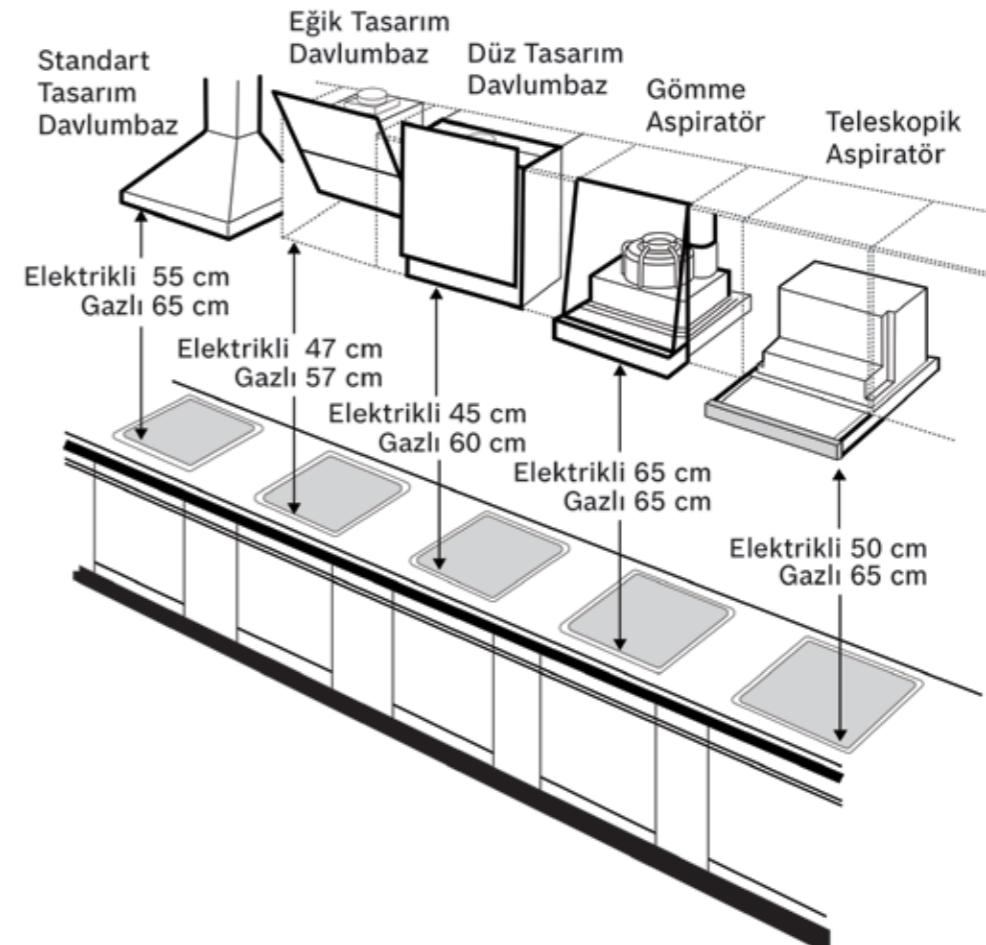

Ankastre Ocak ve Davlumbaz Montaj Rehberi.

Ankastre ürünlerin gerçekten “güle güle” kullanılması için montaj aşamasında dikkat edilmesi gereken bazı noktalar vardır. Bunlardan en önemlisi, ürünlerin çevresindeki duvar ve eşyalara olan mesafesidir. Montaj alanı ölçüleri ile katalogta belirtilen ölçüler örtüşmüyorsa; kullanıcı, alanın uygun hale getirilmesi konusunda bilgilendirilir ve kesinlikle cihazın montajı yapılmaz.

OCAK İLE DAVLUMBAZ/ASPİRATÖR ARASI MESAFELER

Uluslararası TS EN 60335 - 2 - 31 standardına göre (ürün katalogunda, internet sitelerindeki teknik çizimde ya da montaj kılavuzunda aksi belirtilmedikçe) ocak ile aspiratör/davlumbaz arasındaki asgari mesafeler aşağıda belirtildiği gibi olmalıdır.

(Gazlı ocak için ilgili mesafe ızgaranın üst seviyesi ile davlumbazın alt seviyesi arası olmalıdır. Elektrikli ocak için mesafe ise ocak yüzeyinden alınır.)

DİKKAT!

Bu ölçüler temsili olup her cihaz tipine göre farklılık gösterebilir. Bu nedenle doğru mesafeleri belirlemek için ürün kataloguna, internet sitelerindeki teknik çizimlere ya da montaj kılavuzuna bakılmalıdır.