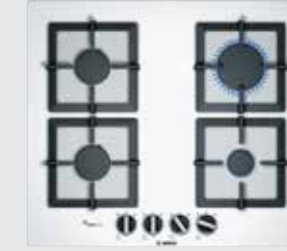

Ölçüler (mm)

- Cihaz ölçüsü (GxD): 590 x 520
- Dolap ölçüsü (GxD): 560 x 480-490