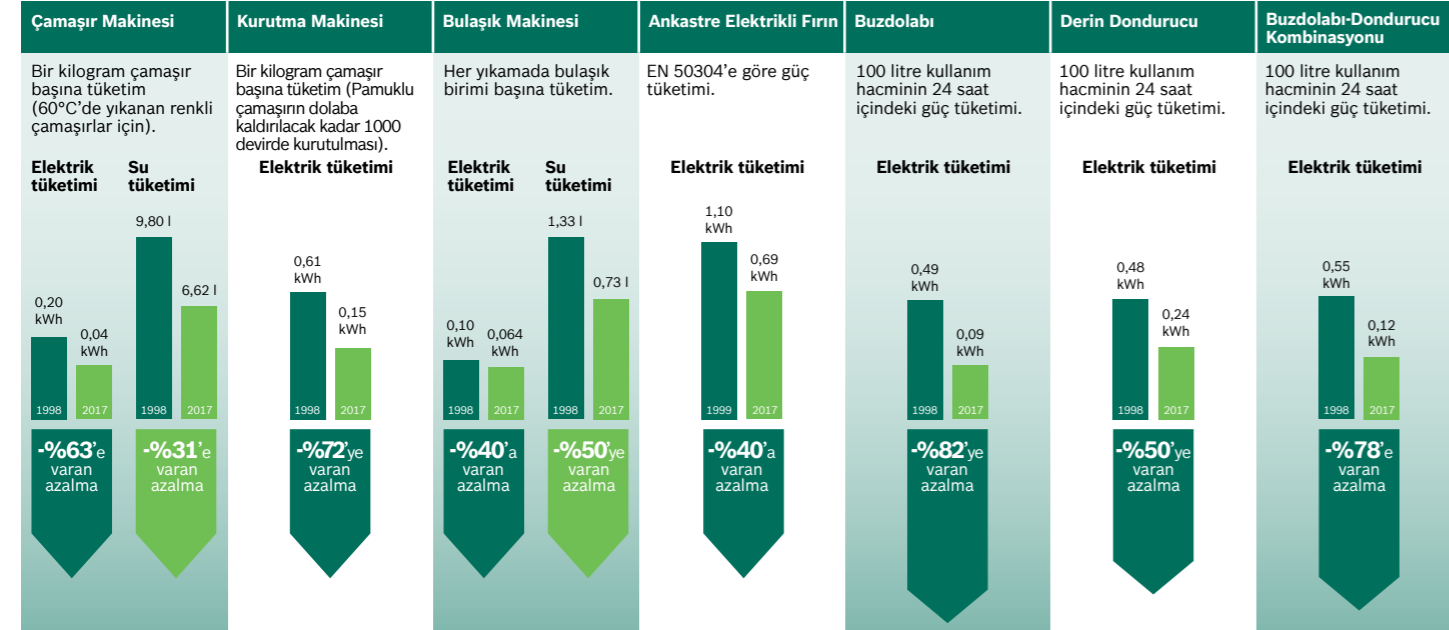

1998-2017 yıllarında Bosch ürünlerinde enerji ve su tüketim oranları karşılaştırma tablosu

Yukarıdaki tabloda yer alan verilere; 2017 model Bosch cihazların standart programa göre elde edilen tüketim değerleriyle 1998 ve 1999 yılına ait benzer Bosch modellerin tüketim değerlerinin karşılaştırılmasıyla ulaşılmıştır. Bu tabloda yer alan 2017 model cihazlar şunlardır: WAY 287X2 TR kodlu çamaşır makinesi, WTY 88860 TR kodlu kurutma makinesi, SMI 88TS06 T kodlu bulaşık makineleri, KGN 56H140 N kodlu buzdolabı, GSN 54AW30 kodlu derin dondurucu, KSV 36V130 N kodlu buzdolabı, HBG 635BS1 kodlu elektrikli fırın.