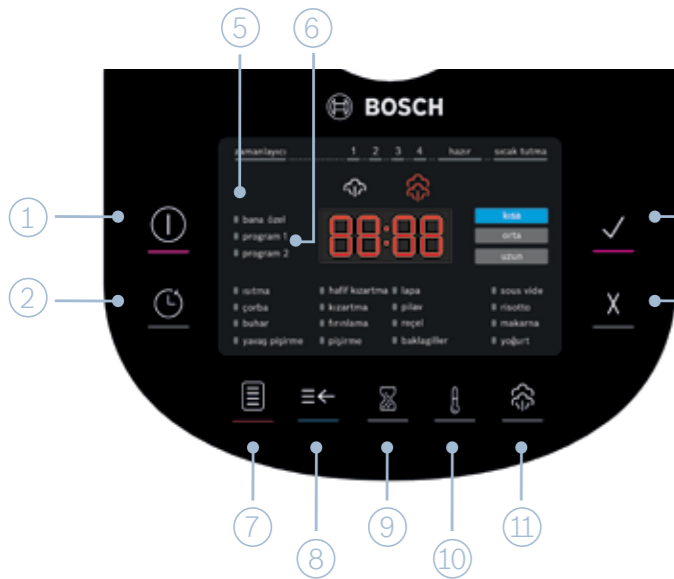

100'den fazla tarif içeren özel yemek kitabı

AutoCook Pro için özel olarak hazırlanmış tarif kitabı; sunduğu özet bilgiler, adım adım yönlendirmeler ve püf noktalar sayesinde cihazı, programları, tanıyıp mükemmel lezzetlere en kolay ve hızlı şekilde ulaşmanızı sağlar.

Düşüklü tencere özelliği

AutoCook Pro'nun düşüklü tencere fonksiyonunda; kolay pişen malzemeler için düşük buhar basıncı, zor pişen malzemeler için yüksek buhar basıncını seçebilirsiniz.

İndüksiyon teknolojisi

AutoCook Pro, indüksiyon teknolojisi sayesinde hızlı ısınır ve yemeğin her tarafına homojen biçimde ısı dağılımı sağlayarak hızlı ve mükemmel sonuçlar sunar.

1- Açma/Kapama Tuşu

2- Gecikmeli Başlatma

12 saate kadar gecikmeli başlatma yapabilirsiniz.