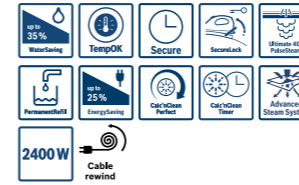

Güvenlik

- Güvenli Kilit Sistemi: Taşıma ve saklama esnasında ekstra güvenlik sağlayan özel kilit sistemi
- Güvenli otomatik kapanma özelliği sayesinde ütü hareketsiz bırakıldığında otomatik olarak elektrikliğini keser ve kapanır.

Her tür kumaşta en iyi sonuç

Kot, ipek veya keten, artık hiçbir için endişelenmenize gerek yok. VarioComfort, en sık ütülenen kumaş türlerine uygun 8 özel program sunar.